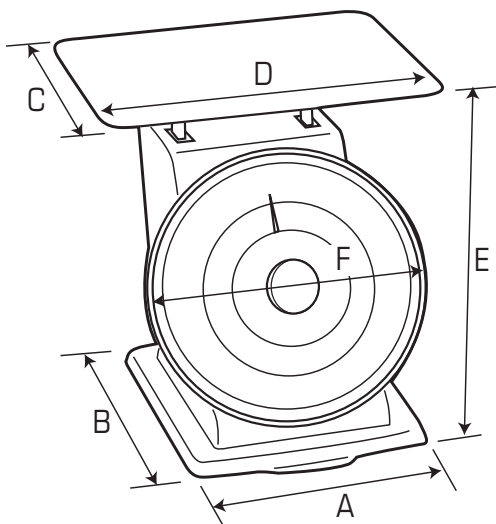

Features

- ✓ Choice of 2 capacities: 1000 g and 2000 g
- ✓ Both metric and avoirdupois measurement
- ✓ "Rapid Stop" mechanism
- ✓ Easy to read dual measurement dial chart
- ✓ Sanitary, stainless steel finish
- ✓ 6 month warranty

Caractéristiques

- ✓ 2 capacités: 1000 g et 2000 g
- ✓ Système métrique et avoirdupois
- ✓ Mécanisme « Rapid Stop »
- ✓ Facile à lire
- ✓ Salubre, fini en acier inoxydable
- ✓ Garantie 6 mois

Características

- ✓ 2 capacidades: 1000 g y 2000 g
- ✓ Sistema métrico y avoirdupois
- ✓ Mecanismo « Rapid Stop »
- ✓ Cuadro de medidas de fácil lectura
- ✓ Sanitaria terminación en acero inoxidable
- ✓ 6 meses de garantía

Specifications

	KDP6-1000 SPLRD	KDP6-2000 SPLRD
Item	852408	852409
Capacity	1 kg / 2 lb	2 kg / 5 lb
Graduation	5 g / ¼ oz	10 g / ½ oz
Case finish	Stainless steel	
Platform type	Plate	
Platform finish	Stainless steel	

Spécifications

	KDP6-1000 SPLRD	KDP6-2000 SPLRD
Article	852408	852409
Capacité	1 kg / 2 lb	2 kg / 5 lb
Graduation	5 g / ¼ oz	10 g / ½ oz
Boîtier	Acier inoxydable	
Type de plate-forme	Plateau	
Fini	Acier inoxydable	

Especificaciones

	KDP6-1000 SPLRD	KDP6-2000 SPLRD
Artículo	852408	852409
Capacidad	1 kg / 2 lb	2 kg / 5 lb
Graduación	5 g / ¼ oz	10 g / ½ oz
Caja	Acero inoxidable	
Tipo de plataforma	Plato	
Terminación	Acero inoxidable	

A	B	C	D	E	F
140 mm / 5.5"	230 mm / 9"	200 mm / 8"	200 mm / 8"	205 mm / 8.05"	165 mm / 6.5"

www.kilotech.com

KILOTECH

Accrédité par Mesures Canada