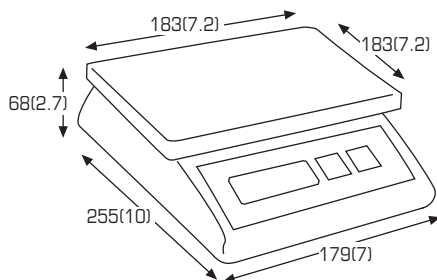

Características

- ✓ Gran pantalla de cristal líquido, 5/8 pulg. de altura
- ✓ Platillo desmontable
- ✓ Deducción de la tara
- ✓ Duración de la pila: 800 horas
- ✓ Peso en kilogramos y en libras
- ✓ Lectura precisa y rápida
- ✓ Incluye adaptador de corriente alterna
- ✓ Un año de garantía
- ✓ Precisión en condiciones de gran humedad
- ✓ Protección contra salpicaduras

Especificaciones

Modelo	KD200-110	KD200-210	KD200-510
Artículo	851154	851155	851156
Capacidad	1.000 g (35 oz)	2.000 g (70 oz)	5.000 g (11 lb)
Graduación	1 g (0,05 oz)	2 g (0,1 oz)	5 g (0,2 oz)
Fuente de alimentación	4 batería AA (no incluida) Adaptador AC/DC incluido		

mm(inch)

www.kilotech.com

KILOTECH

Accrédité par Mesures Canada